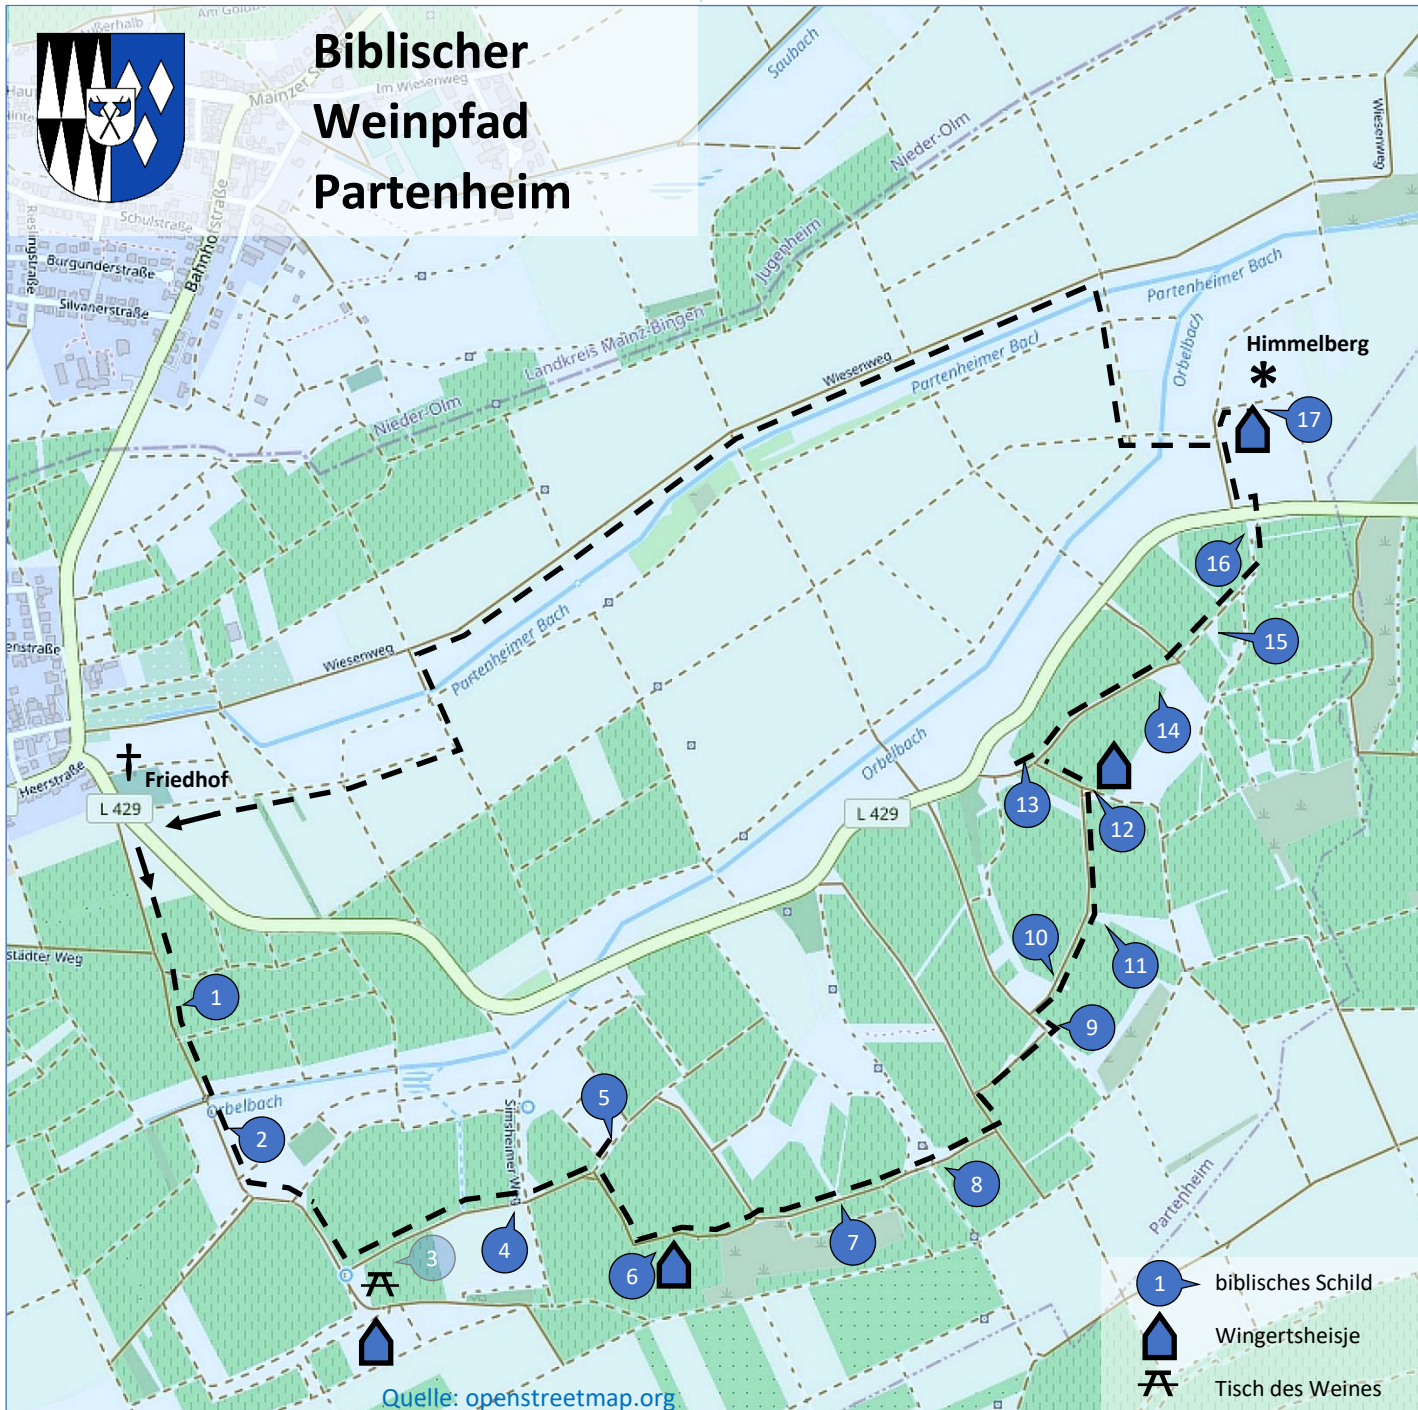

Biblischer Weinpfad Partenheim

Initiatoren

- Bauern- und Winzerverein Partenheim
- Evangelische Kirchengemeinde Partenheim
- Katholische Kirchengemeinde Partenheim

QR-Code scannen,
um diesen Plan
herunterzuladen